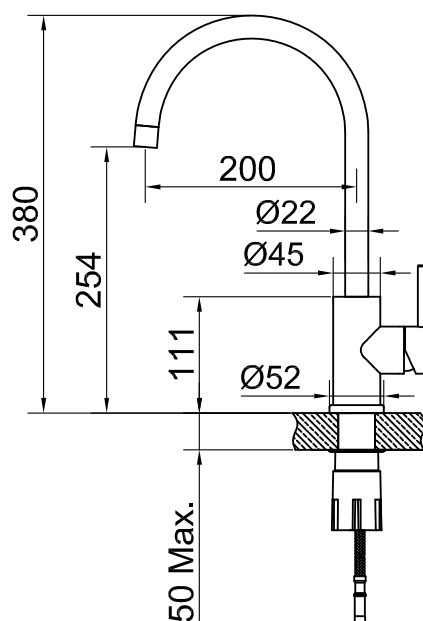

Steel Curve D Amber

Art no: 30007 RSK: 8310434